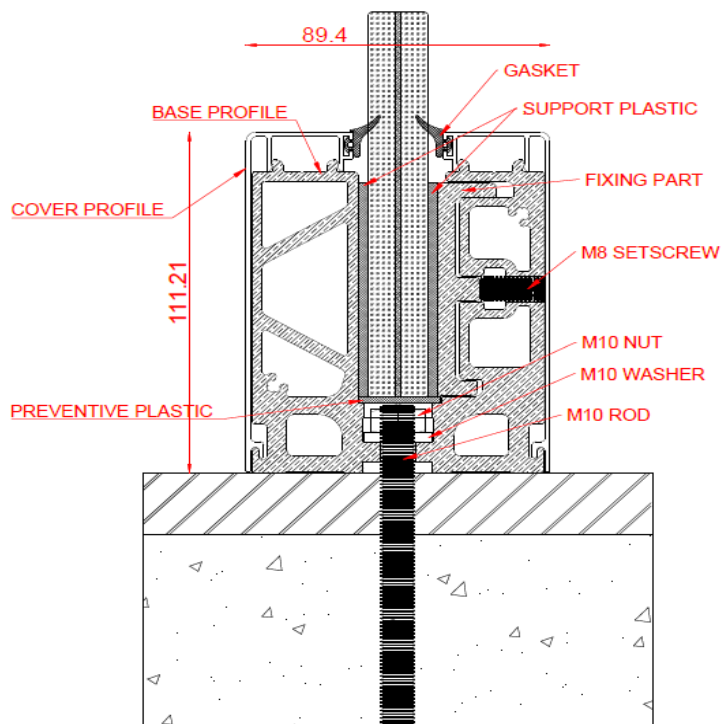

FICHE TECHNIQUE SUPPORT VERRE 16-20 mm MC100 - MC101

EXEMPLE DE POSE

( intervalle entre support dépend de la longueur et de la hauteur du verre )